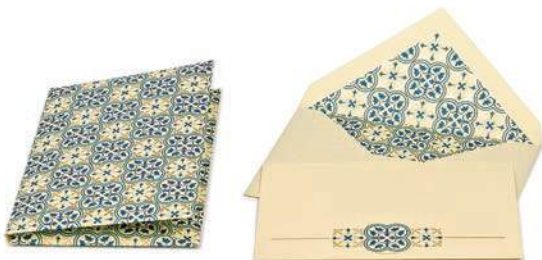

01 6902 00 QUADRILOBO

conf./unit
5

8 009162 296421

Blocchetto medio

cm 10,5x15+0,5
con 10 cartoncini e 10 buste.
Portfolio medium size
3.94"x5.91"+0.20".

10 cm 13,5x8,5
5.31"x3.35"

10 cm 14x9
5.51"x3.54"

CON ORO IN POLVERE
WITH GOLD POWDER

Stampa offset su carta camoscino da 95 g/m² - 200 g/m².
Offset print on cream uncoated paper of 95 g/m² - 200 g/m².

01 6832 00 PEACOCK

conf./unit
5

8 009162 278557

Blocchetto medio

cm 10,5x15+0,5
con 10 cartoncini e 10 buste.
Portfolio medium size
3.94"x5.91"+0.20".

10 cm 13,5x8,5
5.31"x3.35"

10 cm 14x9
5.51"x3.54"