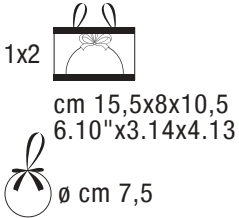

22 9212 00 CALTAGIRONE

conf./unit
1x2

1 confezione composta da 2 palline infrangibili con nastro coordinato.
1 pack of 2 decorative balls unbreakable with coordinated ribbon.