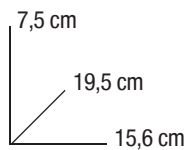

conf./unit
1

01 2443 00 inTONO AI - TACCUINO A5

conf./unit
1