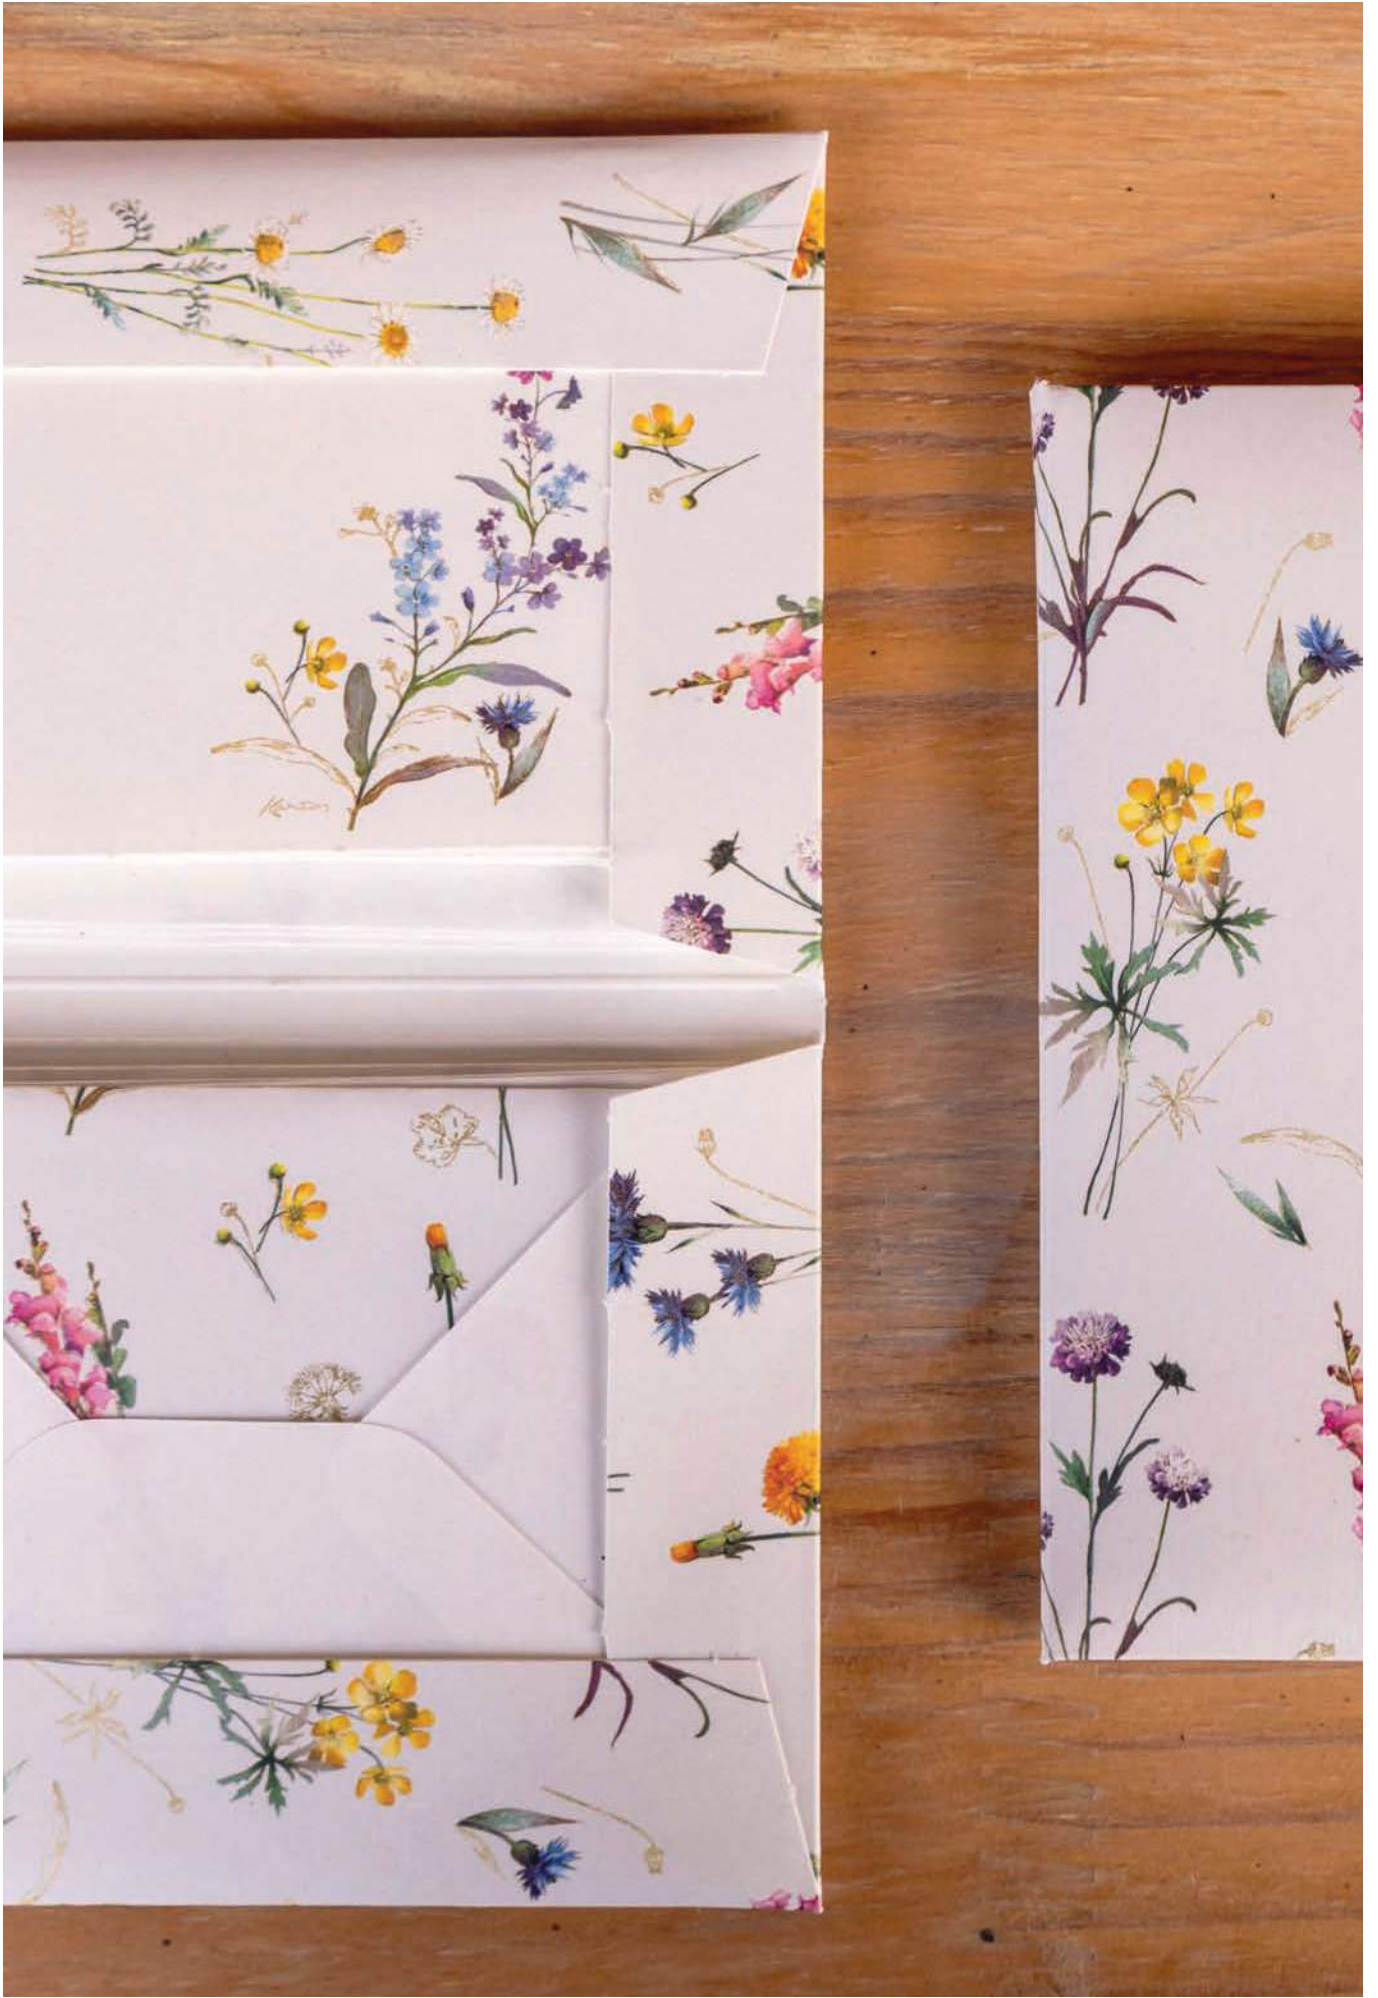

Blocchetto medio

cm 10,5x15+0,5
con 10 cartoncini e 10 buste.
Portfolio medium size
3.94"x5.91"+0.20".

Realizzato con carta colorata da 80 g/m² - 225 g/m².
Realized with colored paper of 80 g/m² - 225 g/m².