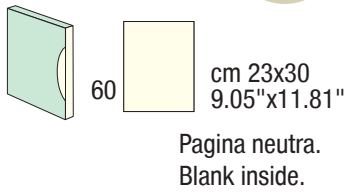

16 6603 00 ALICE

conf./unit
1

Album fotografico
cm 23x30x3.
Photo album
9.05"x11.81"x1.18".

CON ORO IN POLVERE
WITH GOLD POWDER

Stampa offset su carta camoscino da 95 g/m² - 200 g/m².
Offset print on cream uncoated paper of 95 g/m² - 200 g/m².