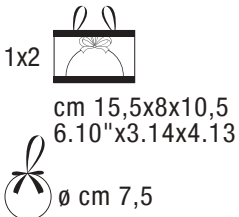

22 8515 00 ALICE

conf./unit
1x2

1 confezione composta da 2 palline infrangibili con nastro coordinato.
1 pack of 2 decorative balls unbreakable with coordinated ribbon.