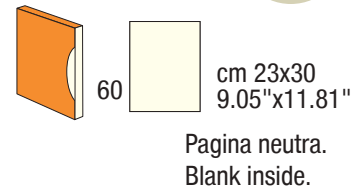

16 6602 00 IL PICCOLO PRINCIPE

conf./unit
1

Album fotografico
cm 23x30x3.
Photo album
9.05"x11.81"x1.18".

CON ORO IN POLVERE
WITH GOLD POWDER

Stampa offset su carta camoscino da 95 g/m² - 200 g/m².
Offset print on cream uncoated paper of 95 g/m² - 200 g/m².