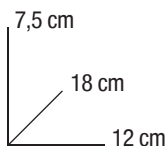

01 1410 00 SECRET GARDEN - QUADERNI A6

conf./unit

1

8 009162 412050

24 Quaderni A6
con punto metallico
assortiti in **4 fantasie**
in espositore di cartone.
24 Stapled journals
A6 size (4 patterns)
in cardboard display
4.72"x2.95"x7.09".

12 64 cm 10,5x14,8
4.13"x5.83"

Pagina neutra
Blank inside

12 64 cm 10,5x14,8
4.13"x5.83"

Pagina con righe
Ruled sheet

01 1411 00 SECRET GARDEN - QUADERNI A5

conf./unit

1

8 009162 412067

24 Quaderni A5
con punto metallico
assortiti in **4 fantasie**
in espositore di cartone.
24 Stapled journals
A5 size (4 patterns)
in cardboard display
4.72"x2.95"x7.09".

12 64 cm 14,8x21
5.83"x8.27"

Pagina neutra
Blank inside

12 64 cm 14,8x21
5.83"x8.27"

Pagina con righe
Ruled sheet