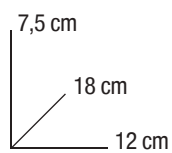

01 1476 00 CLASSICI - TACCUINI A6

12 Taccuini A6
con copertina morbida
e bordo labbrato oro
assortiti in **5 fantasie**
in espositore di cartone.
12 Soft cover notebooks
- gilt edge - A6 size
(5 patterns)
in cardboard display
4.72"x2.95"x7.09".

12 192 cm 10,5x14,8
4.13"x5.83"

Pagina con righe
Ruled sheet