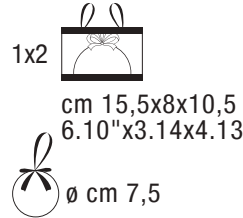

22 9210 00 PINOCCHIO IL BURATTINO

conf./unit
1x2

1 confezione composta da 2 palline infrangibili con nastro coordinato.
1 pack of 2 decorative balls unbreakable with coordinated ribbon.