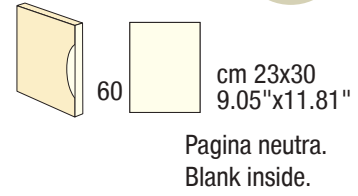

16 6617 00 BELLA ITALIA

conf./unit
1

Album fotografico
cm 23x30x3.
Photo album
9.05"x11.81"x1.18".

CON ORO IN POLVERE
WITH GOLD POWDER

Stampa offset su carta avorio da 95 g/m² - 200 g/m².
Offset print on ivory uncoated paper of 95 g/m² - 200 g/m².