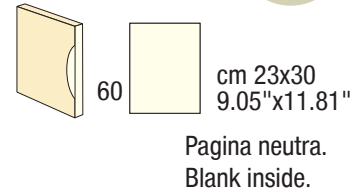

16 9299 00 GOOD NIGHT TEDDY

conf./unit
1

Album fotografico
cm 23x30x3.
Photo album
9.05"x11.81"x1.18".

CON ORO IN POLVERE
WITH GOLD POWDER

Stampa offset su carta avorio da 95 g/m² - 200 g/m².
Offset print on ivory uncoated paper of 95 g/m² - 200 g/m².