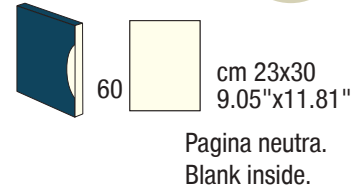

16 9213 00 EXPLORE

conf./unit
1

Album fotografico
cm 23x30x3.
Photo album
9.05"x11.81"x1.18".

CON ORO IN POLVERE
WITH GOLD POWDER

Stampa offset su carta avorio da 95 g/m² - 200 g/m².
Offset print on ivory uncoated paper of 95 g/m² - 200 g/m².