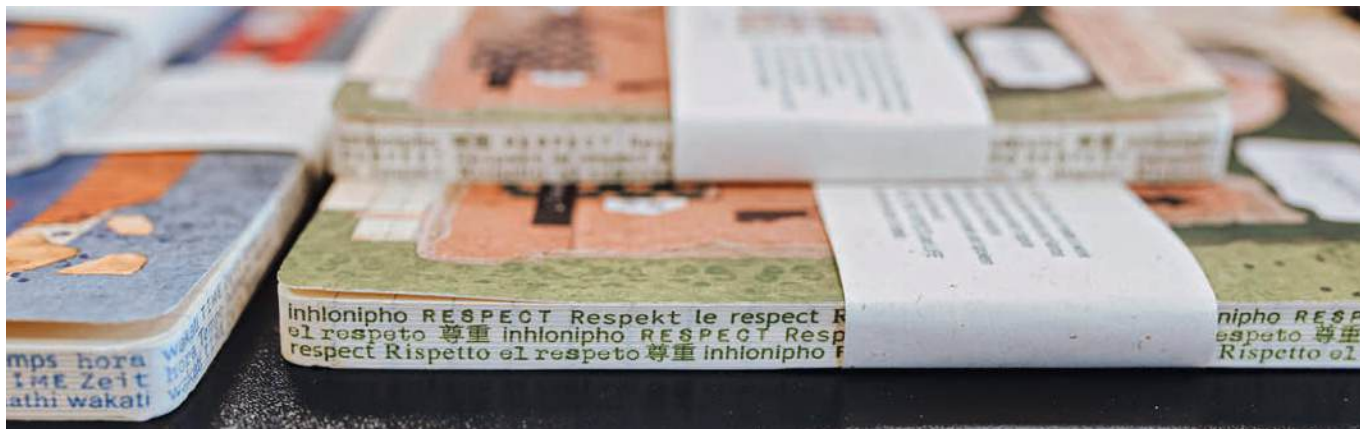

01 0974 01 QUEEN ISABELLA

conf./unit
2

192 cm 14,8x21
5.83"x8.27"

Pagina con righe
Ruled sheet

CON ORO IN POLVERE
WITH GOLD POWDER

Taccuino A5
con copertina morbida
e **bordo labbrato oro.**
Soft cover notebook
- gilt edge - A5 size.