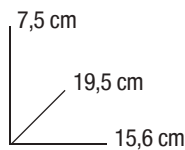

conf./unit
1

conf./unit
1

conf./unit
1