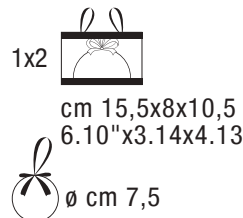

22 8708 00 PETER PAN

conf./unit
1x2

1 confezione composta da 2 palline infrangibili con nastro coordinato.
1 pack of 2 decorative balls unbreakable with coordinated ribbon.