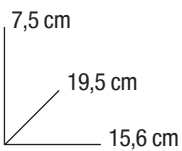

12 Quaderni A5 con spirale in 6 colori Primavera/Estate in espositore di cartone.
12 Spiral bound journals A5 size (6 colors Spring/Summer) in cardboard display 4.72"x2.95"x7.09".