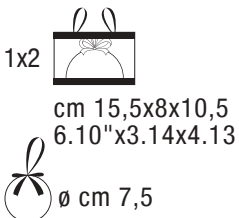

22 8514 00 IL PICCOLO PRINCIPE

conf./unit
1x2

1 confezione composta da 2 palline infrangibili con nastro coordinato.
1 pack of 2 decorative balls unbreakable with coordinated ribbon.