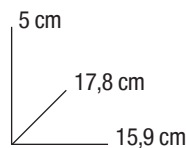

01 1436 00 inTONO PE - QUADERNI A4

conf./unit
1

12 Quaderni A4 con spirale
in 6 colori Primavera/Estate
in espositore di cartone.
12 Spiral bound
journals A4 size
(6 colors Spring/Summer)
in cardboard display
9.5"x4.33"x7.87".

01 2436 00 inTONO AI - QUADERNI A4

conf./unit
1

12 Quaderni A4 con spirale
in 6 colori Autunno/Inverno
in espositore di cartone.
12 Spiral bound
journals A4 size
(6 colors Autumn/Winter)
in cardboard display
9.5"x4.33"x7.87".

01 1441 00 inTONO PE - TACCUINI A6

conf./unit
1

12 Taccuini A6 con elastico
(6 neutri e 6 a righe)
in 6 colori Primavera/Estate
in espositore di cartone.
12 Soft cover notebooks
(6 blank and 6 ruled) with
elastic band A6 size
(6 colors Spring/Summer)
in cardboard display
4.72"x2.95"x7.09".

01 2441 00 inTONO AI - TACCUINI A6

conf./unit
1

12 Taccuini A6 con elastico
(6 neutri e 6 a righe)
in 6 colori Autunno/Inverno
in espositore di cartone.
12 Soft cover notebooks
(6 blank and 6 ruled) with
elastic band A6 size
(6 colors Autumn/Winter)
in cardboard display
4.72"x2.95"x7.09".

01 1442 00 inTONO PE - TACCUINI A5

conf./unit
1

12 Taccuini A5 con elastico
(6 neutri e 6 a righe)
in 6 colori Primavera/Estate
in espositore di cartone.
12 Soft cover notebooks
(6 blank and 6 ruled) with
elastic band A5 size
(6 colors Spring/Summer)
in cardboard display
6.14"x2.95"x7.6".

01 2442 00 inTONO AI - TACCUINI A5

conf./unit
1

12 Taccuini A5 con elastico
(6 neutri e 6 a righe)
in 6 colori Autunno/Inverno
in espositore di cartone.
12 Soft cover notebooks
(6 blank and 6 ruled) with
elastic band A5 size
(6 colors Autumn/Winter)
in cardboard display
6.14"x2.95"x7.6".