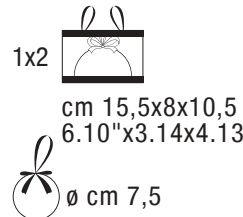

22 9137 00 LA SIRENETTA

conf./unit
1x2

1 confezione composta da 2 palline infrangibili con nastro coordinato.
1 pack of 2 decorative balls unbreakable with coordinated ribbon.