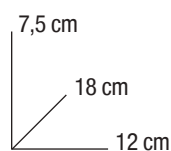

in cardboard display

3.94"x5.91"+0.20".

16

10

cm 13,5x8,5
5.31"x3.35"

10

cm 14x9
5.51"x3.54"Realizzati con carta colorata da 80 g/m² - 225 g/m².Realized with colored paper of 80 g/m² - 225 g/m².

01 7832 08 inTONO GIALLO