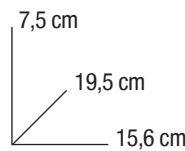

12 Quaderni A5 con spirale in 6 colori Autunno/Inverno in espositore di cartone.
12 Spiral bound journals A5 size (6 colors Autumn/Winter) in cardboard display 4.72"x2.95"x7.09".