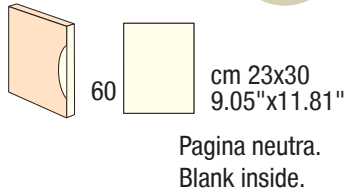

16 6612 00 BIANCANEVE

conf./unit
1

Album fotografico
cm 23x30x3.
Photo album
9.05"x11.81"x1.18".

CON ORO IN POLVERE
WITH GOLD POWDER

Stampa offset su carta avorio da 95 g/m² - 200 g/m².
Offset print on ivory uncoated paper of 95 g/m² - 200 g/m².