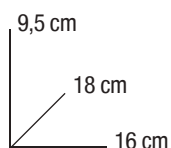

12 64 cm 10,5x14,8
 4.13"x5.83"
 Pagina neutra
 Blank inside

12 64 cm 10,5x14,8
 4.13"x5.83"
 Pagina con righe
 Ruled sheet

01 1471 00 FAVOLE - QUADERNI A5

conf./unit
1

8 009162 429577

24 Quaderni A5
 con punto metallico
 assortiti in **5 fantasie**
 in espositore di cartone.
 24 Stapled journals
 A5 size (5 patterns)
 in cardboard display
 4.72"x2.95"x7.09".