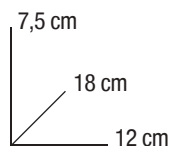

12 64 cm 10,5x14,8
 4.13"x5.83"
 Pagina neutra
 Blank inside

12 64 cm 10,5x14,8
 4.13"x5.83"
 Pagina con righe
 Ruled sheet

01 1471 00 FAVOLE - QUADERNI A5

conf./unit
1

8 009162 429577

24 Quaderni A5
 con punto metallico
 assortiti in **5 fantasie**
 in espositore di cartone.
 24 Stapled journals
 A5 size (5 patterns)
 in cardboard display
 4.72"x2.95"x7.09".