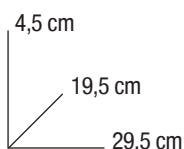

01 7050 00 WILD FLOWERS

conf./unit
1

8 009162 429553

- 10  cm 16,8x22,8
6.61"x8.97"
- 10  cm 17,5x12
6.88"x4.72"
- 10  cm 13,5x8,5
5.31"x3.35"
- 10  cm 14x9
5.51"x3.54"

Set scrittura in **scatola lusso** fasciata con carta decorativa.
 10 fogli, 10 buste formato grande, 10 cartoncini doppi
 e 10 buste formato medio con penna coordinata.