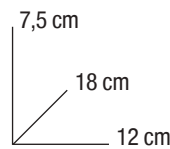

01 1436 00 inTONO PE - QUADERNI A4

conf./unit
1

12 Quaderni A4 con spirale
in 6 colori Primavera/Estate
in espositore di cartone.
12 Spiral bound
journals A4 size
(6 colors Spring/Summer)
in cardboard display
9.5"x4.33"x7.87".

01 2436 00 inTONO AI - QUADERNI A4

conf./unit
1

12 Quaderni A4 con spirale
in 6 colori Autunno/Inverno
in espositore di cartone.
12 Spiral bound
journals A4 size
(6 colors Autumn/Winter)
in cardboard display
9.5"x4.33"x7.87".

01 1441 00 inTONO PE - TACCUINI A6

conf./unit
1

12 Taccuini A6 con elastico
(6 neutri e 6 a righe)
in 6 colori Primavera/Estate
in espositore di cartone.
12 Soft cover notebooks
(6 blank and 6 ruled) with
elastic band A6 size
(6 colors Spring/Summer)
in cardboard display
4.72"x2.95"x7.09".

01 2441 00 inTONO AI - TACCUINI A6

conf./unit
1

12 Taccuini A6 con elastico
(6 neutri e 6 a righe)
in 6 colori Autunno/Inverno
in espositore di cartone.
12 Soft cover notebooks
(6 blank and 6 ruled) with
elastic band A6 size
(6 colors Autumn/Winter)
in cardboard display
4.72"x2.95"x7.09".

01 1442 00 inTONO PE - TACCUINI A5

conf./unit
1

12 Taccuini A5 con elastico
(6 neutri e 6 a righe)
in 6 colori Primavera/Estate
in espositore di cartone.
12 Soft cover notebooks
(6 blank and 6 ruled) with
elastic band A5 size
(6 colors Spring/Summer)
in cardboard display
6.14"x2.95"x7.6".

01 2442 00 inTONO AI - TACCUINI A5

conf./unit
1

12 Taccuini A5 con elastico
(6 neutri e 6 a righe)
in 6 colori Autunno/Inverno
in espositore di cartone.
12 Soft cover notebooks
(6 blank and 6 ruled) with
elastic band A5 size
(6 colors Autumn/Winter)
in cardboard display
6.14"x2.95"x7.6".