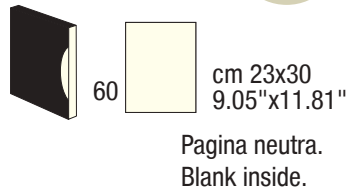

16 8259 00 AIR BALLOONS

conf./unit
1

Album fotografico
cm 23x30x3.
Photo album
9.05"x11.81"x1.18".

CON ORO IN POLVERE
WITH GOLD POWDER

Stampa offset su carta camoscino da 95 g/m² - 200 g/m².
Offset print on cream uncoated paper of 95 g/m² - 200 g/m².