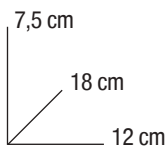

01 1436 00 inTONO PE - QUADERNI A4

conf./unit
1

12 Quaderni A4 con spirale
in 6 colori Primavera/Estate
in espositore di cartone.
12 Spiral bound
journals A4 size
(6 colors Spring/Summer)
in cardboard display
9.5"x4.33"x7.87".

01 2436 00 inTONO AI - QUADERNI A4

conf./unit
1

12 Quaderni A4 con spirale
in 6 colori Autunno/Inverno
in espositore di cartone.
12 Spiral bound
journals A4 size
(6 colors Autumn/Winter)
in cardboard display
9.5"x4.33"x7.87".

01 1441 00 inTONO PE - TACCUINI A6

conf./unit
1

12 Taccuini A6 con elastico
(6 neutri e 6 a righe)
in 6 colori Primavera/Estate
in espositore di cartone.
12 Soft cover notebooks
(6 blank and 6 ruled) with
elastic band A6 size
(6 colors Spring/Summer)
in cardboard display
4.72"x2.95"x7.09".

01 2441 00 inTONO AI - TACCUINI A6

conf./unit
1

12 Taccuini A6 con elastico
(6 neutri e 6 a righe)
in 6 colori Autunno/Inverno
in espositore di cartone.
12 Soft cover notebooks
(6 blank and 6 ruled) with
elastic band A6 size
(6 colors Autumn/Winter)
in cardboard display
4.72"x2.95"x7.09".

01 1442 00 inTONO PE - TACCUINI A5

conf./unit
1

12 Taccuini A5 con elastico
(6 neutri e 6 a righe)
in 6 colori Primavera/Estate
in espositore di cartone.
12 Soft cover notebooks
(6 blank and 6 ruled) with
elastic band A5 size
(6 colors Spring/Summer)
in cardboard display
6.14"x2.95"x7.6".

01 2442 00 inTONO AI - TACCUINI A5

conf./unit
1

12 Taccuini A5 con elastico
(6 neutri e 6 a righe)
in 6 colori Autunno/Inverno
in espositore di cartone.
12 Soft cover notebooks
(6 blank and 6 ruled) with
elastic band A5 size
(6 colors Autumn/Winter)
in cardboard display
6.14"x2.95"x7.6".