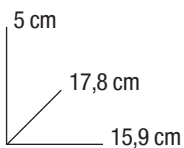

01 1436 00 inTONO PE - QUADERNI A4

conf./unit
1

12 Quaderni A4 con spirale
in 6 colori Primavera/Estate
in espositore di cartone.
12 Spiral bound
journals A4 size
(6 colors Spring/Summer)
in cardboard display
9.5"x4.33"x7.87".

01 2436 00 inTONO AI - QUADERNI A4

conf./unit
1

12 Quaderni A4 con spirale
in 6 colori Autunno/Inverno
in espositore di cartone.
12 Spiral bound
journals A4 size
(6 colors Autumn/Winter)
in cardboard display
9.5"x4.33"x7.87".

01 1441 00 inTONO PE - TACCUINI A6

conf./unit
1

12 Taccuini A6 con elastico
(6 neutri e 6 a righe)
in 6 colori Primavera/Estate
in espositore di cartone.
12 Soft cover notebooks
(6 blank and 6 ruled) with
elastic band A6 size
(6 colors Spring/Summer)
in cardboard display
4.72"x2.95"x7.09".

01 2441 00 inTONO AI - TACCUINI A6

conf./unit
1

12 Taccuini A6 con elastico
(6 neutri e 6 a righe)
in 6 colori Autunno/Inverno
in espositore di cartone.
12 Soft cover notebooks
(6 blank and 6 ruled) with
elastic band A6 size
(6 colors Autumn/Winter)
in cardboard display
4.72"x2.95"x7.09".

01 1442 00 inTONO PE - TACCUINI A5

conf./unit
1

12 Taccuini A5 con elastico
(6 neutri e 6 a righe)
in 6 colori Primavera/Estate
in espositore di cartone.
12 Soft cover notebooks
(6 blank and 6 ruled) with
elastic band A5 size
(6 colors Spring/Summer)
in cardboard display
6.14"x2.95"x7.6".

01 2442 00 inTONO AI - TACCUINI A5

conf./unit
1

12 Taccuini A5 con elastico
(6 neutri e 6 a righe)
in 6 colori Autunno/Inverno
in espositore di cartone.
12 Soft cover notebooks
(6 blank and 6 ruled) with
elastic band A5 size
(6 colors Autumn/Winter)
in cardboard display
6.14"x2.95"x7.6".